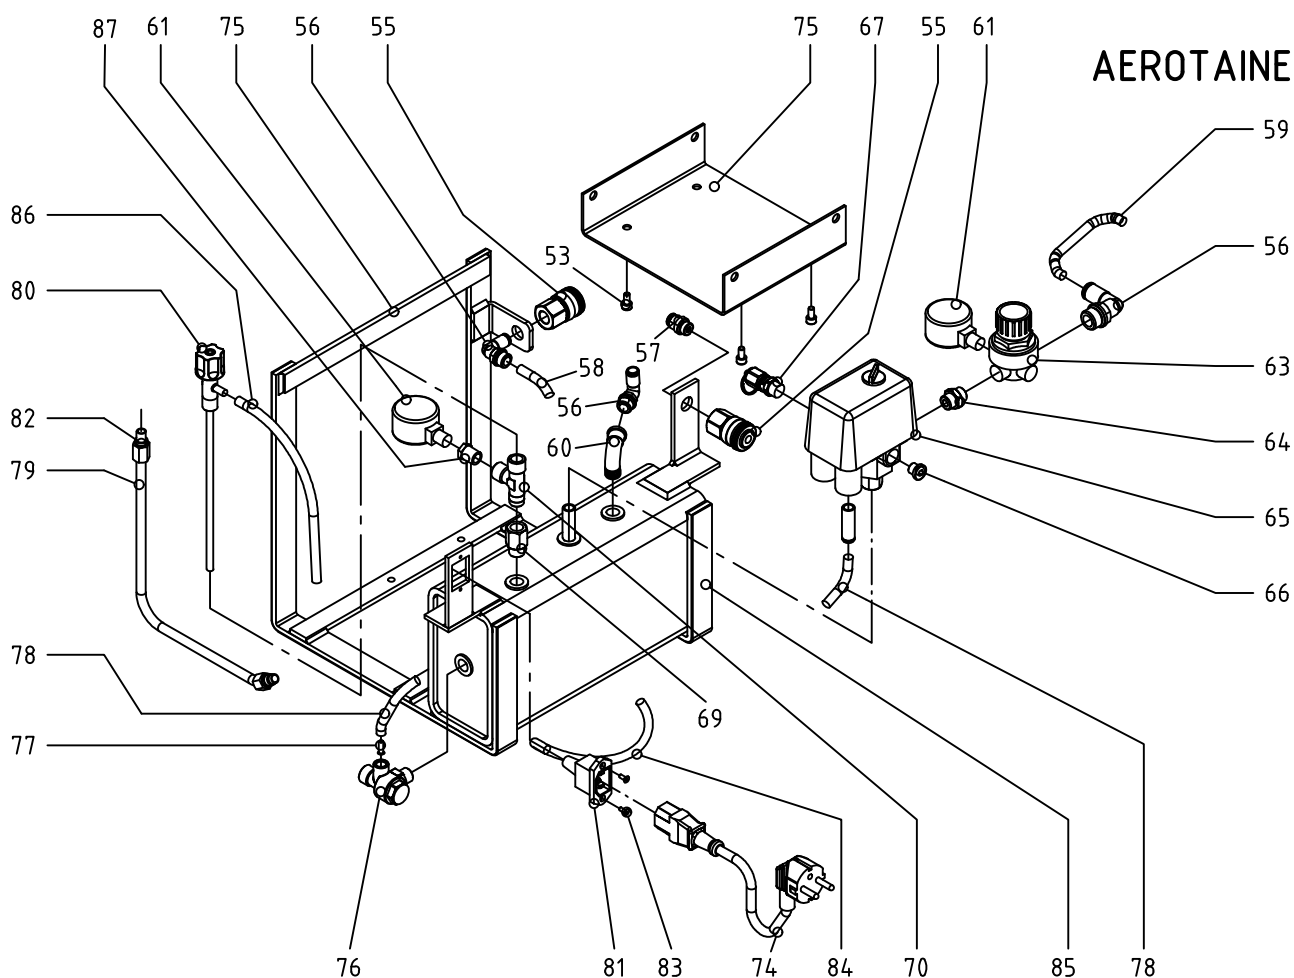

AEROTAINER 245

Pos.	ET-Nummer	Menge	Beschreibung	description	dénomination	Pos.	ET-Nummer	Menge	Beschreibung	description	dénomination
53	01505301	4	Schraube	screw	vis						
54											
55	07805501	2	Kupplung 1/4"	coupling 1/4"	couplage 1/4"						
56	07805601	3	Winkelverschraubung	elbow	coude						
57	07805701	1	Verschraubung	gland	glande						
58	07805801	1	Luftschlauch	tube	tuyau						
59	07805901	1	Luftschlauch	tube	tuyau						
60	07806002	1	Verschraubung	gland	glande						
61	07806101	2	Manometer	pressure gauge	manomètre						
62											
63	07806301	1	Druckminderer	pressure reducer	régulateur de pression						
64	07806401	1	Doppelnippel	douple nipple	à double embout						
65	07806501	1	Druckschalter komplett	pressure switch	pression dis joncteur						
66	07806601	1	Blindstopfen	blanking plug	opturateur						
67	07806701	1	Sicherheitsventil	safety valve	souape de retenue						
68											
69	07806901	1	Verbindungsstück	connection piece	pièce de liaison						
70	01507001	1	T-Stück	T-piece	T-pièce						
71											
72											
73											
74	07807401	1	Kabel mit Stecker	cables with plugs	câble avec fiche						
75	01507501	1	Grundgestell mit Kessel	basic frame with tank	Cadre de base						
76	03104401	1	Rückschlagventil	check valve	clapet de retenue						
77	01507701	1	Hülse	sleeve	coquille						
78	01507801	1	Entlüftungsschlauch	tube	tuyau						
79	01507901	1	Luftleitung	tube	tuyau						
80	07807101	1	Entwässerungshahn	condensate drain cock	robinet purge condes						
81	01507201	1	Einbau-Gerätestecker	install electrical plug	installer des plug électr.						
82	01508201	1	Dichtring	sealing ring	joint ring						
83	01507301	2	Schraube	screw	vis						
84	01508401	1	Kabel komplett	power cable	cable alimentation						
85	07808501	1	Kautschukband	rubber strap	bracelet en caoutchouc						
86	98814601	1	Entwässerungsschlauch	tube	tuyau						
87	98814001	1	Reduziering	reducer	adapter						