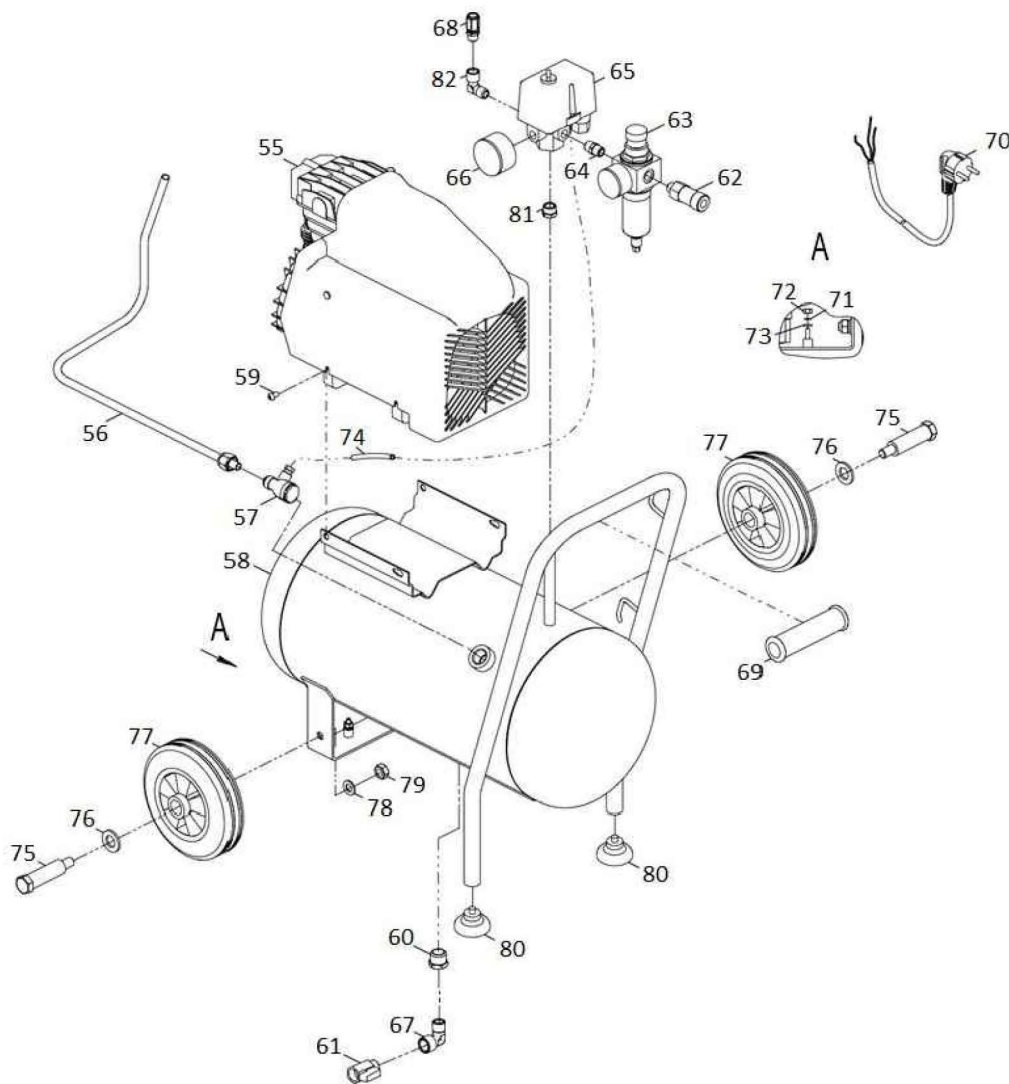

PREBENA[®]**ORKAN 260**

Pos.	ET-Nummer	Menge	Beschreibung	description	dénomination	Pos.	ET-Nummer	Menge	Beschreibung	description	dénomination
55	01006901	1	Kolbenblock	piston pump	bloc de piston						
56	01000201	1	Lufftleitung	air pipe	ligne de l'air						
57	01000301	1	Rückschlagventil	non return valve	clapet anti-retour						
58	01000401	1	Drucktank	receiver	réservoir sous pression						
59	99300527	4	Schraube	screw	vis						
60	01000501	1	Adapter	joint	adaptateur						
61	67101601	1	Hahn	tap	robinet						
62	09001001	1	Hahn	tap	robinet						
63	00501901	1	Filter	filter	filtre						
64	01000801	1	Adapter	joint	adaptateur						
65	01000901	1	Druckschalter	pressure switch	interrupteur de pression						
66	09701701	1	Manometer	pressure gauge	manomètre						
67	65700701	1	Verbindungsstück	connection piece	pièce de connexion						
68	01007001	1	Sicherheitsventil	safety valve	soupape de sécurité						
69	69001701	1	Griff	grip	poignée						
70	00502201	1	Elektr.Leitung	electr. pipe	électr. tuyau						
71	99100402	1	Scheibe	washer	rondelle						
72	99200501	1	Mutter	nut	écrou						
73	99100401	1	Scheibe	washer	rondelle						
74	64600601	1	Rohr Rilsan	riisan hose	tube rilson						
75	01001501	2	Bolzen	bolt	boulon						
76	09702201	2	Scheibe	washer	rondelle						
77	01001601	2	Rad	wheel	roue						
78	99100701	2	Scheibe	washer	rondelle						
79	99200801	2	Mutter	nut	écrou						
80	01007101	2	Gummifuß	rubber feat	pied en caoutchouc						
81	01001801	1	Adapter	joint	adaptateur						
82	00500201	1	Adapter	joint	adaptateur						