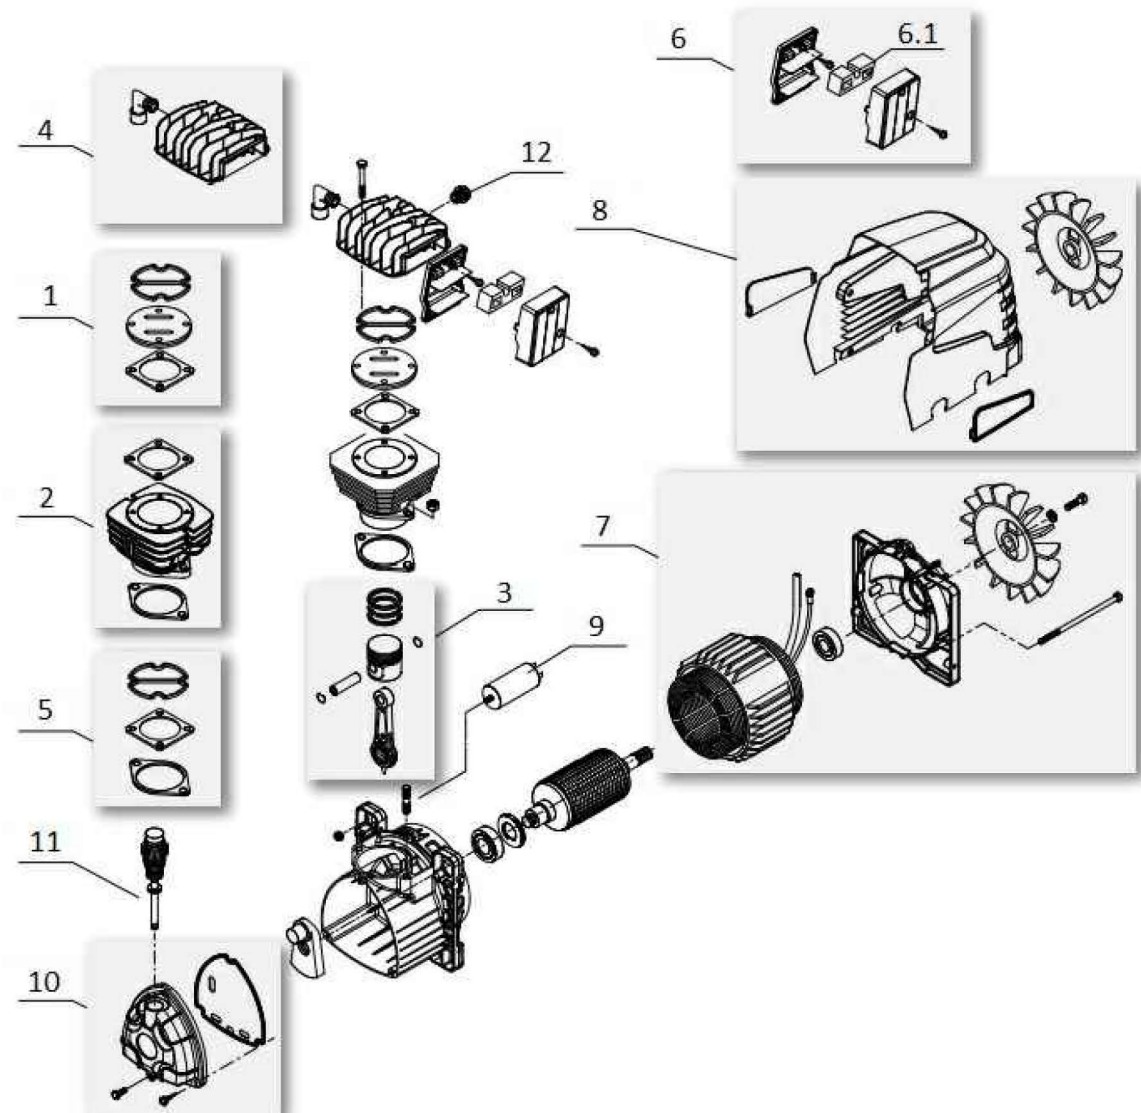

PREBENA[®]**ORKAN 260**

Pos.	ET-Nummer	Menge	Beschreibung	description	dénomination	Pos.	ET-Nummer	Menge	Beschreibung	description	dénomination
55	01006901	1	Kolbenblock	piston pump	bloc de piston						
56	01000201	1	Lufftleitung	air pipe	ligne de l'air						
57	01000301	1	Rückschlagventil	non return valve	clapet anti-retour						
58	01000401	1	Drucktank	receiver	réservoir sous pression						
59	99300527	4	Schraube	screw	vis						
60	01000501	1	Adapter	joint	adaptateur						
61	67101601	1	Hahn	tap	robinet						
62	09001001	1	Hahn	tap	robinet						
63	00501901	1	Filter	filter	filtre						
64	01000801	1	Adapter	joint	adaptateur						
65	01000901	1	Druckschalter	pressure switch	interrupteur de pression						
66	09701701	1	Manometer	pressure gauge	manomètre						
67	65700701	1	Verbindungsstück	connection piece	pièce de connexion						
68	01007001	1	Sicherheitsventil	safety valve	soupape de sécurité						
69	69001701	1	Griff	grip	poignée						
70	00502201	1	Elektr.Leitung	electr. pipe	électr. tuyau						
71	99100402	1	Scheibe	washer	rondelle						
72	99200501	1	Mutter	nut	écrou						
73	99100401	1	Scheibe	washer	rondelle						
74	64600601	1	Rohr Rilsan	riisan hose	tube rilson						
75	01001501	2	Bolzen	bolt	boulon						
76	09702201	2	Scheibe	washer	rondelle						
77	01001601	2	Rad	wheel	roue						
78	99100701	2	Scheibe	washer	rondelle						
79	99200801	2	Mutter	nut	écrou						
80	01007101	2	Gummifuß	rubber feat	pied en caoutchouc						
81	01001801	1	Adapter	joint	adaptateur						
82	00500201	1	Adapter	joint	adaptateur						