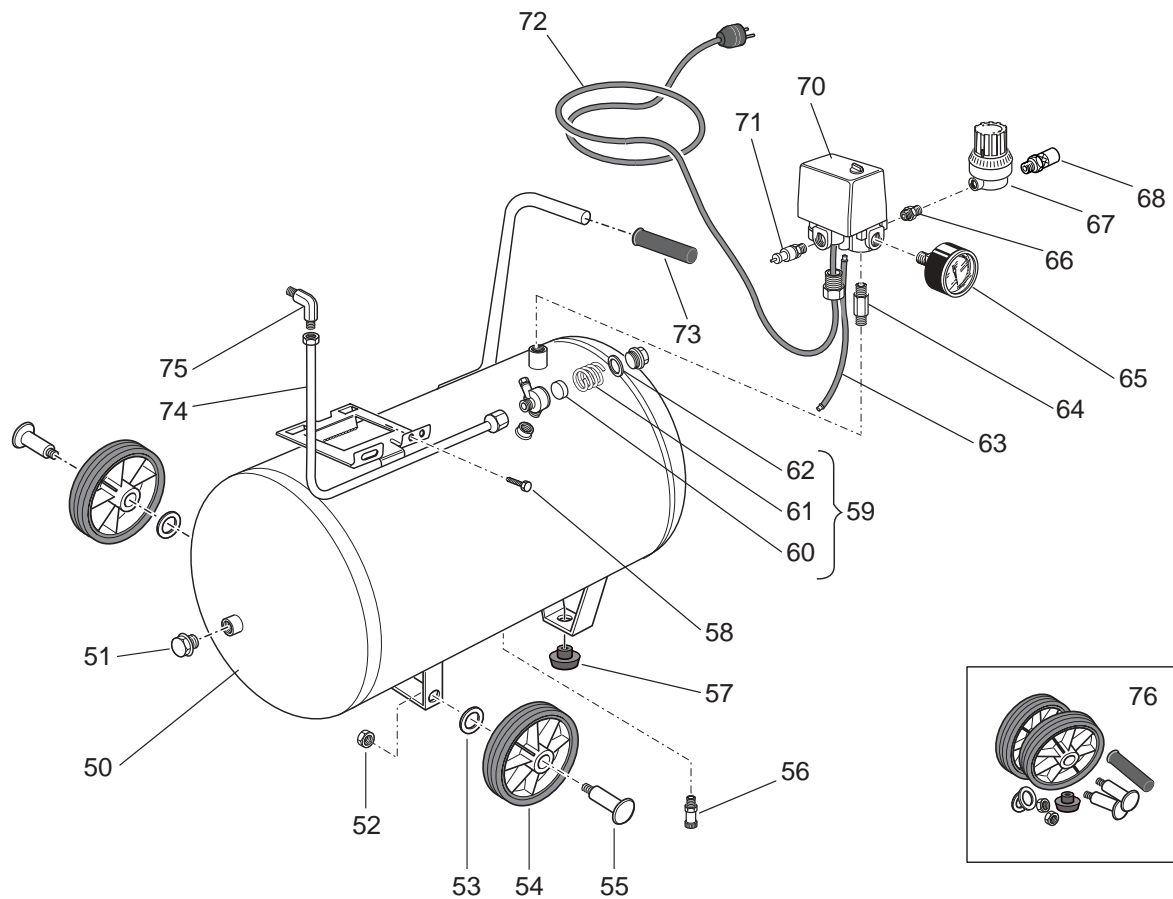

Pos	ET-Nummer	Menge	Beschreibung
1	216HQ0001	1	Ölmeßstab + O-Ring
2	014006024	4	Schraube
4	116120002	1	Gehäusedeckel
6	116120004	1	Kurbelwelle
7	116120006	1	Gehäuse
8	116091021	1	Triebstange
9	116120011	2	Sicherungsring
10	113113003	1	Kolbenbolzen
11	116120009	1	Kolben
12	216120003	1	Kolbenring
13	416120002	1	Kolben komplett
15	116120012	1	Zylinder
17	116120100	1	Ventilplatte
19	014013031	2	Schraube
20	116120015	1	Zylinderkopf
21	014001071	2	Schraube
22	008032000	1	Schutzschalter
23	014003018	2	Sechskantmutter
24	009200004	1	Kondensator
25	033082000	1	Kugellager
26	010132000	1	Distanzring
27	034135000	1	Anker-Rotor
28	316120604	1	Wicklung
29	033005000	1	Kugellager
30	116120007	1	Schutzkappe Ventilator
31	014002124	3	Schraube

Pos	ET-Nummer	Menge	Beschreibung
32	116120008	1	Lüfterrad
33	015083000	1	Sicherungsring
34	116120001	1	Verkleidung
35	116120017	1	Filter
36	216120001	1	Dichtungssatz komplett

Pos	ET-Nummer	Menge	Beschreibung
50	168HQ1000V	1	Druckluftbehälter
51	011008000	2	Blindstopfen
52	014003005	2	Mutter
53	014005006	2	Unterlegscheibe
54	020188000	2	Rad
55	168HQ0004	2	Radzapfen
56	022020000	1	Entwässerungshebel
57	020146000	1	Gummifuß
58	014013042	2	Schraube
59	347043000	1	Rückschlagventil
60	047129001	1	Dichtung
61	047113002	1	Feder
62	010041000	1	O-Ring
63	046001000	1	Entlüftungsschlauch
64	199110140	1	Zwischenstück
65	330004000	1	Manometer
66	011017000	1	Zwischenstück
67	319051000	1	Druckminderer
68	322053000	1	Kupplung
70	321071000	1	Druckschalter
71	047205000	1	Sicherheitsventil
72	164A04600	1	Kabel mit Stecker
73	020147000	1	Gummigriff
74	168HQ0003	1	Luftleitung
75	011015000	1	Winkelstück
76	117HP0005	1	Satz-rad
	516HQ20604	1	Aggregat FD2000 - 1,5M