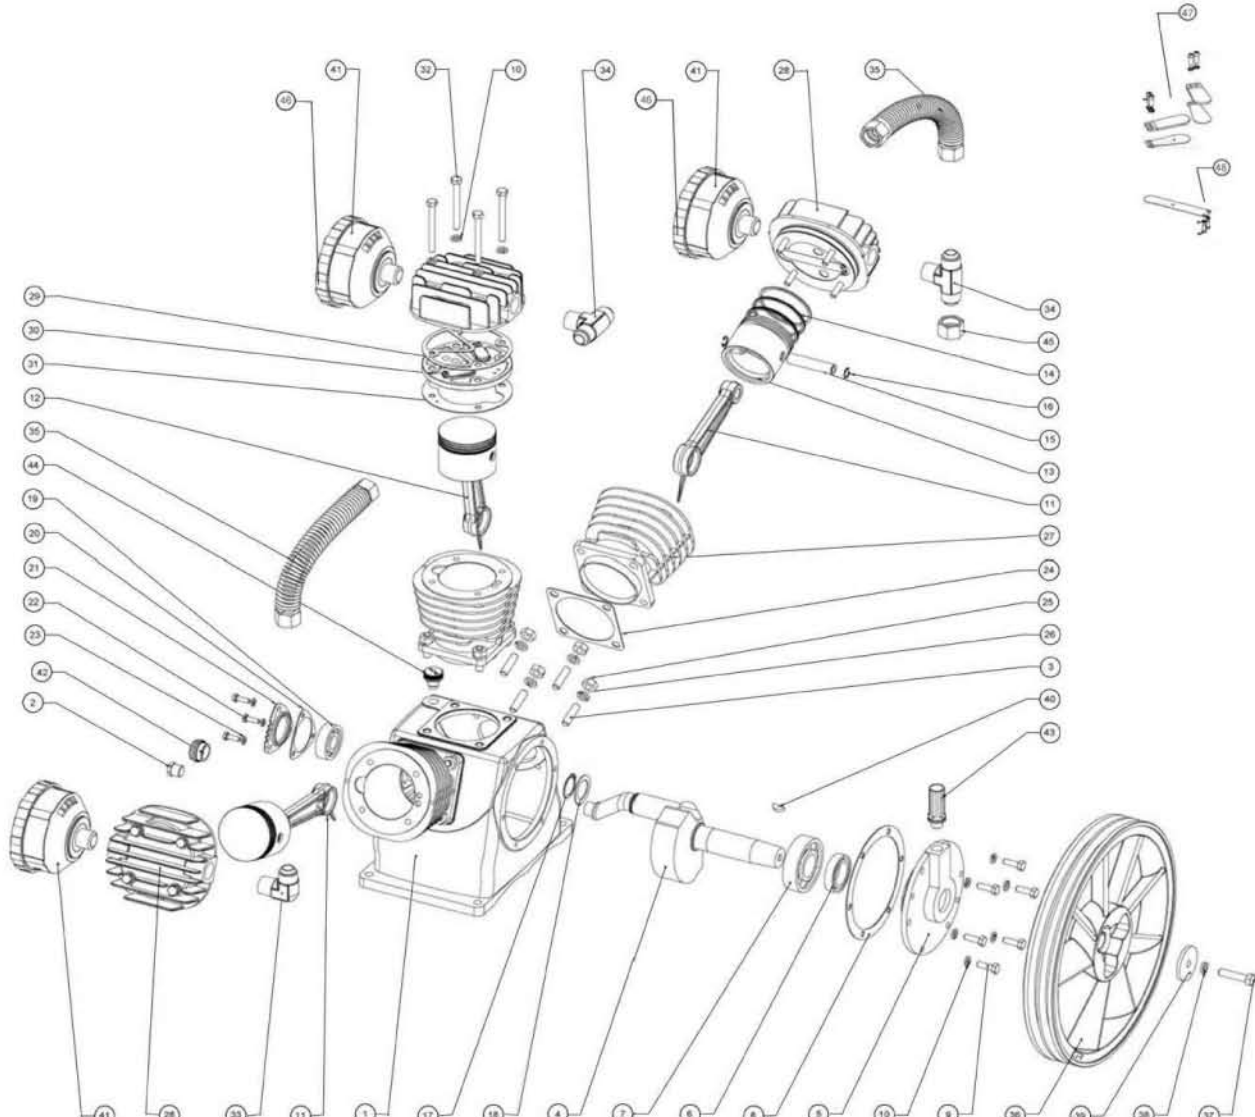

Pos.	ET-Nummer	Menge	Beschreibung	description	dénomination	Pos.	ET-Nummer	Menge	Beschreibung	description	dénomination
1	67104001	1	Kurbelgehäuse	crankcase	carter	40	67106601	1	Passfeder	circlekey	plume
2	67104101	1	Ölablass-Schraube	oil draining plug	vis d'évacuation d'huile	41	67106701	3	Luftfilter Set	air filter set	filtres à air kit
3	67104201	12	Gewindebolzen	threaded stud	tiges filetées	42	67106801	1	Ölstandglas	oil sight glass	verre de niveau d'huile
4	67104301	1	Kurbelwelle	crankshaft	vilebrequin	43	67106901	1	Entlüftungsventil	oil breath pipe	soupape d'aération
5	67104401	1	Lagersitz	bearing seat	ayant siège	44	67107501	1	Öl-Pfropfen	oil filling plug	bouchon d'huile
6	67104501	1	Dichtung	gasket	phoque	45		1	Mutter	nut	écrouécrou
7	67104601	1	Kugellager	ball bearing	palier	46	67107001	3	Satz Auslassventile	set of exhaust valves	ensemble de soupapes d'échappement
8	67104701	1	Dichtung	gasket	phoque	47	67107101	3	Satz Einlassventile	set of inlet valves	ensemble de soupapes d'admission
9	99336305	6	Sechskantschraube	screw	vis	48	67107201	3	Luftfilterelement	air filter cartridge	element de filtre à air
10	99100502	18	Federringe	spring washer	anneau de printemps						
11	67104801	2	Pleuel	piston rod	bielles						
12	67104901	1	Pleuel	piston rod	bielles						
13	67105001	3	Kolben	piston	piston						
14	67105101	3	Kolbenringe Set	piston ring set	segment de piston kit						
15	67105201	3	Kolbenbolzen	piston pin	axe de piston						
16	99000802	6	Sicherungsringe	circlip	circlips						
17	99002002	1	Sicherungsringe	circlip	circlips						
18	67107401	1	Scheiben	washer	disque						
19	67105301	1	Kugellager	ball bearing	palier						
20	67105401	1	Dichtung	gasket	phoque						
21	67105501	1	Lagerdeckel	bearing cover	chapeau de palier						
22	99336405	3	Sechskantschraube	screw	vis						
23	99100402	3	Federring	spring washer	anneau de printemps						
24	67105601	3	Zylinderdichtung	cylinder gasket	joint de cylindre						
25	99200701	12	Mutter	nut	écrou						
26	99100602	12	Federringe	spring washer	anneau de printemps						
27	67105701	3	Zylinder	cylinder	cylindre						
28	67105801	3	Zylinderkopf	cylinder head	culasse						
29	67105901	3	Zylinderkopfdichtung	cylinderhead gasket	joint de culasse						
30	67106001	3	Ventilplatte Set	valve plate set	plaque de valve kit						
31	67106101	3	Zylinderdichtung	cylinder gasket	joint de cylindre						
32	99304505	12	Sechskantschrauben	screw	vis						
33	67106201	1	Winkel	elbow connection	angle						
34	67106301	2	T-Stück	t-piece	t- pièce						
35	67106401	2	Kühler Set	cooler set	ensemble cooler						
36	67106501	1	Antriebsscheibe	pulley	poulie d'entraînement						
37	99336505	1	Sechskantschraube	screw	vis						
38	99100602	1	Federringe	spring washer	anneau de printemps						
39	67107301	1	Scheiben	washer	disque						