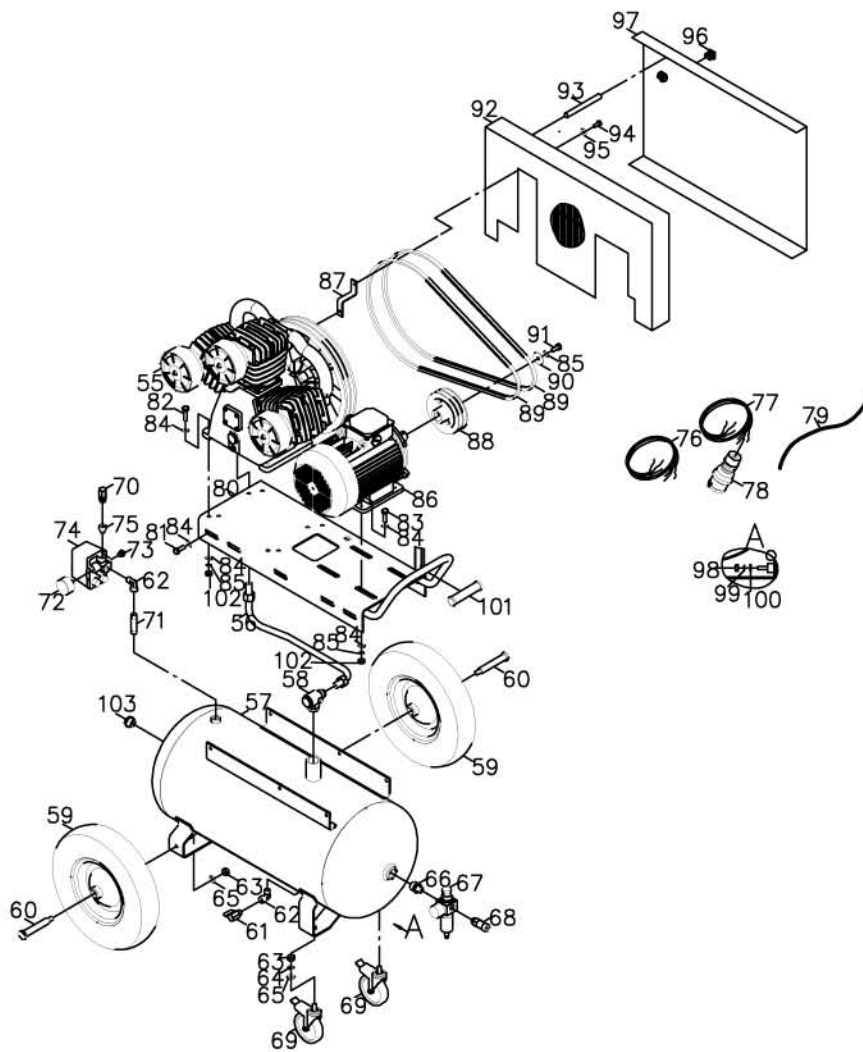

**PREBENA**<sup>®</sup>  
TWINSTAR 900

Pos.	ET-Nummer	Menge	Beschreibung	description	dénomination	Pos.	ET-Nummer	Menge	Beschreibung	description	dénomination
55	67102601	1	Kolbenblock	piston block	bloc de piston	94		6	Bolzen	bolt	boulon
56	00800101	1	Luffleitung	air pipe	conduite d'air	95		6	Scheibe	washer	rondelle
57	65700301	1	Drucktank	pressure vessels	réceptifs à pression	96	65502001	4	Verschluss	shutter	obturateur
58	65700401	1	Rückschlagventil	check valve	clapet anti-retour	97	65702101	1	Abdeckung	cover	couvrir
59	65700501	2	Rad	wheel	roue	98		1	Mutter	nut	écrou
60	65700601	2	Achse	axle	axe	99		1	Scheibe	washer	rondelle
61	67101601	1	Hahn	tap	robinet	100		1	Scheibe	washer	rondelle
62	65700701	2	Verbindungsstück	connection piece	pièce de connexion	101	01001201	1	Griff	grip	poignée
63		4	Mutter	nut	écrou	102		8	Mutter	nut	écrou
64		2	Scheibe	washer	rondelle	103	65702201	1	Blindverschluss	plug	bouchon
65		4	Scheibe	washer	rondelle						
66	65700801	1	Adapter	joint	adapteur						
67	65700901	1	Filter	filter	filter						
68	65701001	1	Hahn	tap	robinet						
69	65701101	2	Rad	wheel	roue						
70	67101201	1	Sicherheitsventil	safety valve	soupape de sécurité						
71	65501001	1	Adapter	joint	adapteur						
72	01001001	1	Manometer	pressure gauge	manomètre						
73	65701201	1	Blindverschluss	plug	bouchon						
74	65701301	1	Druckschalter	pressure switch	pression disjoncteur						
75	01001101	1	Adapter	joint	adapteur						
76	67103301	1	Elektr. Leitung	electr. conduction	conduction électrique						
77	65701401	1	Elektr. Leitung	electr. conduction	conduction électrique						
78	67103401	1	Stecker	plug	fiche						
79	01001401	1	Rohr Rilsan	riisan hose	tube riisan						
80	00800201	1	Plattform	platform	plate-forme						
81		6	Bolzen	bolt	boulon						
82		4	Bolzen	bolt	boulon						
83		4	Bolzen	bolt	boulon						
84		22	Scheibe	washer	rondelle						
85		9	Scheibe	washer	rondelle						
86	00800301	1	Elektromotor	motor	moteur						
87	65701701	1	Halterung	holder	titulaire						
88	00900101	1	Antriebscheibe	drive pulley	poulie d'entraînement						
89	65701901	2	Riemen	belt	ceinture						
90		1	Unterlegscheibe	washer	rondelle						
91		1	Bolzen	bolt	boulon						
92	65702001	1	Verkleidung	covering	couverture						
93	67102901	1	Abstandshalter	spacer	spacer						