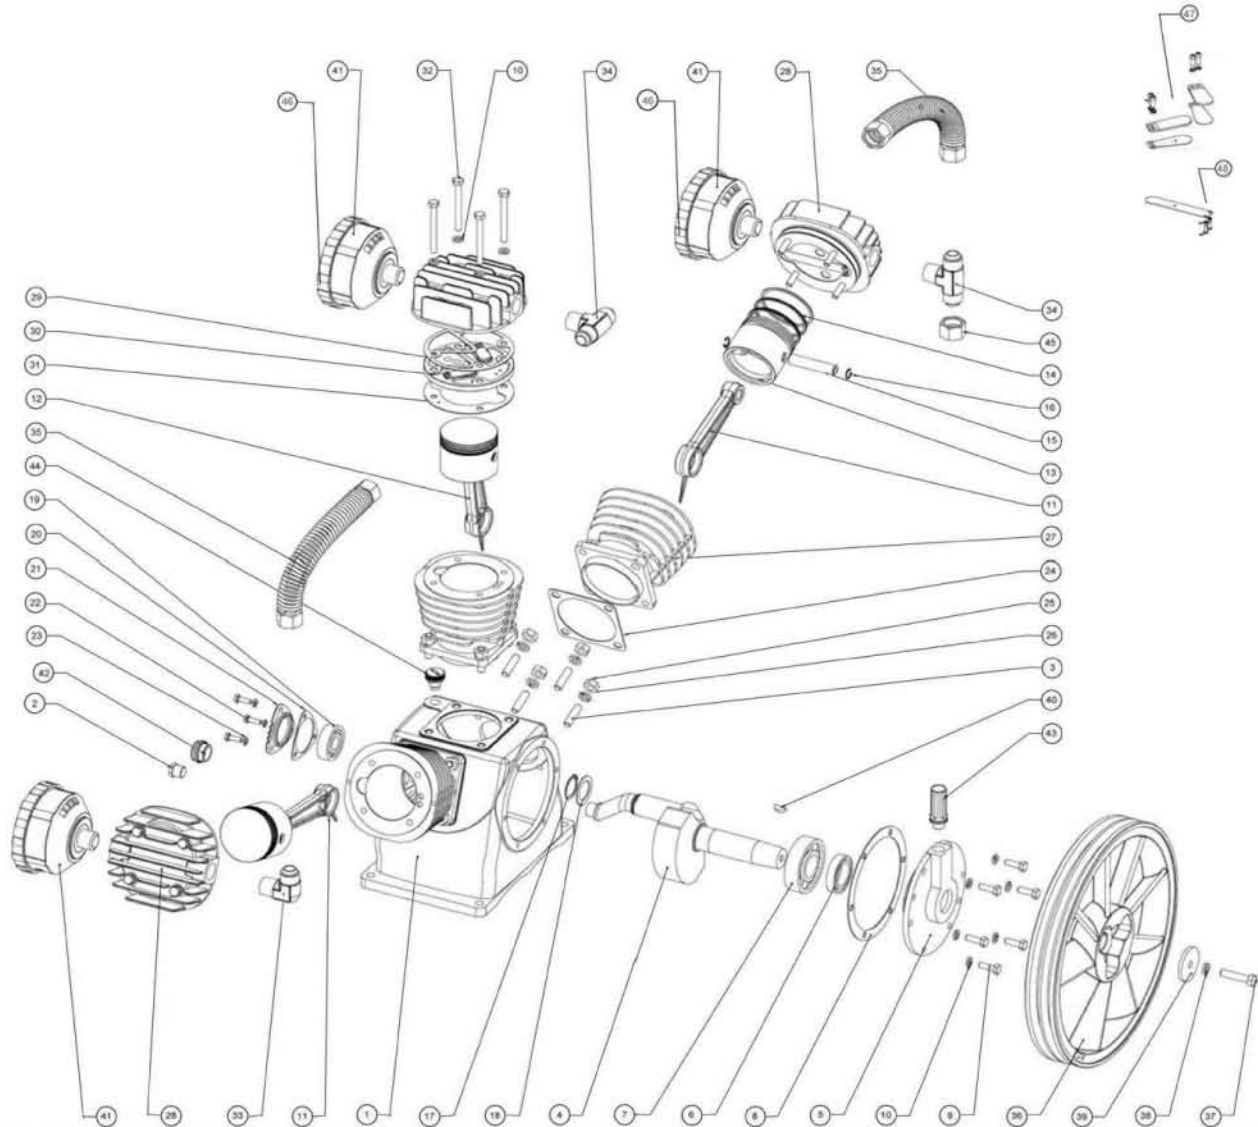

Pos.	ET-Nummer	Menge	Beschreibung	description	dénomination	Pos.	ET-Nummer	Menge	Beschreibung	description	dénomination
1	67104001	1	Kurbelgehäuse	crankcase	carter	40	67106601	1	Passfeder	circlekey	plume
2	67104101	1	Ölablass-Schraube	oil draining plug	vis d'évacuation d'huile	41	67106701	3	Luftfilter Set	air filter set	filtres à air kit
3	67104201	12	Gewindebolzen	threaded stud	tiges filetées	42	67106801	1	Ölstandglas	oil sight glass	verre de niveau d'huile
4	67104301	1	Kurbelwelle	crankshaft	vilebrequin	43	67106901	1	Enflüchtungsventil	oil breath pipe	soupape d'aération
5	67104401	1	Lagersitz	bearing seat	ayant siège	44	67107501	1	Öl-Pfropfen	oil filling plug	bouchon d'huile
6	67104501	1	Dichtung	gasket	phoque	45		1	Mutter	nut	écrou
7	67104601	1	Kugellager	ball bearing	palier	46	67107001	3	Satz Auslassventile	set of exhaust valves	ensemble de soupapes d'échappement
8	67104701	1	Dichtung	gasket	phoque	47	67107101	3	Satz Einlassventile	set of inlet valves	ensemble de soupapes d'admission
9	99336305	6	Sechskantschraube	screw	vis	48	67107201	3	Luftfilterelement	air filter cartridge	element de filtre à air
10	99100502	18	Federringe	spring washer	anneau de printemps						
11	67104801	2	Pleuel	piston rod	bielles						
12	67104901	1	Pleuel	piston rod	bielles						
13	67105001	3	Kolben	piston	piston						
14	67105101	3	Kolbenringe Set	piston ring set	segment de piston kit						
15	67105201	3	Kolbenbolzen	piston pin	axe de piston						
16	99000802	6	Sicherungsringe	circlip	circlips						
17	99002002	1	Sicherungsringe	circlip	circlips						
18	67107401	1	Scheiben	washer	disque						
19	67105301	1	Kugellager	ball bearing	palier						
20	67105401	1	Dichtung	gasket	phoque						
21	67105501	1	Lagerdeckel	bearing cover	chapeau de palier						
22	99336405	3	Sechskantschraube	screw	vis						
23	99100402	3	Federring	spring washer	anneau de printemps						
24	67105601	3	Zylinderdichtung	cylinder gasket	joint de cylindre						
25	99200701	12	Mutter	nut	écrou						
26	99100602	12	Federringe	spring washer	anneau de printemps						
27	67105701	3	Zylinder	cylinder	cylindre						
28	67105801	3	Zylinderkopf	cylinder head	culasse						
29	67105901	3	Zylinderkopfdichtung	cylinderhead gasket	joint de culasse						
30	67106001	3	Ventilplatte Set	valve plate set	plaque de valve kit						
31	67106101	3	Zylinderdichtung	cylinder gasket	joint de cylindre						
32	99304505	12	Sechskantschrauben	screw	vis						
33	67106201	1	Winkel	elbow connection	angle						
34	67106301	2	T-Stück	T-piece	T- pièce						
35	67106401	2	Kühler Set	cooler set	ensemble cooler						
36	67106501	1	Antriebsscheibe	pulley	poulie d'entraînement						
37	99336505	1	Sechskantschraube	screw	vis						
38	99100602	1	Federringe	spring washer	anneau de printemps						
39	67107301	1	Scheiben	washer	disque						