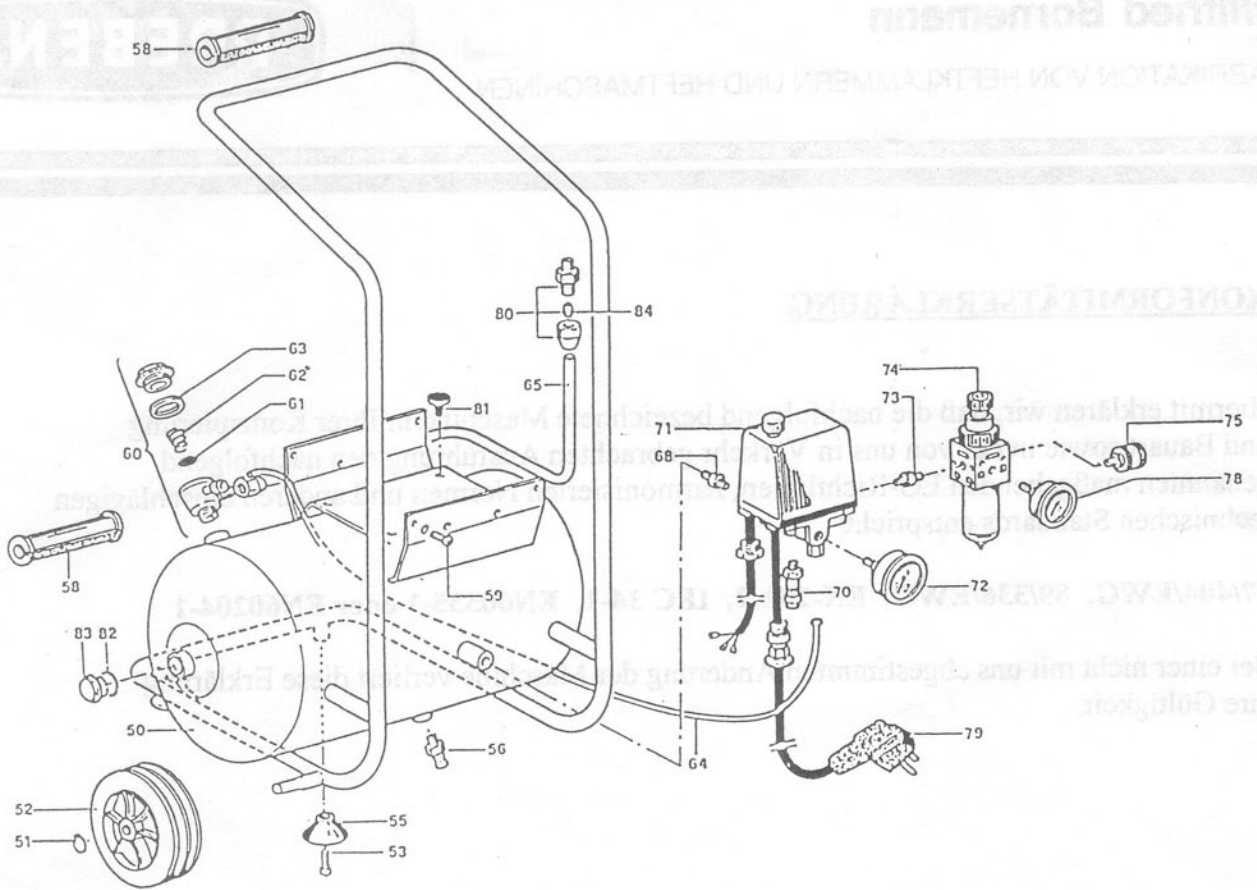

PIONEER 255

Pos.	ET-Nummer	Menge	Beschreibung	Pos.	ET-Nummer	Menge	Beschreibung
0	216091001	1	Dichtungssatz komplett	26	9200026	1	Kondensator
1	14002043	4	Schraube	27	116091011	1	Gehäusedichtung
2	14005002	4	Unterlegscheibe	28	12043000	1	Ölmeßstab
3	116091003	1	Zylinderkopf	29	116091002	1	Gehäusedeckel
4	116091009	1	Luftfilter	30	14013021	4	Schraube
5	14020001	1	Schraube	31	10072000	1	Unterlegscheibe
6	116091018	1	Filterelement	32	14013024	1	Schraube
7	116091017	1	Dichtung	33	14003002	2	Sechskantmutter
8	14001044	3	Schraube	34	116091001	1	Gehäuse
9	116091024	1	Zylinder	35	15005000	1	Sicherungsring
10	116091014	1	Kopfdichtung	36	116091010	1	Kurbelwelle
11	116091012	2	Ventilplatte	37	33027000	1	Kugellager
12	116091019	2	Lamellenventil	38	10029000	1	Dichtungsring
13	116091013	1	Dichtung	39	116091020	1	Anker-Rotor
14	116091015	1	Zylinderdichtung	40	416091604	1	Wicklung
15	116091008	1	Zylinder	41	33005000	1	Kugellager
16	14011064	2	Schraube	42	116011001	1	Schutzkappe Ventilator
18	116091016	1	Gehäusedichtung	43	116042020	2	Schraube
19	213118002	1	Kolbenring	44	116091005	1	Ventilator
20	113118007	1	Kolben	45	14005010	1	Unterlegscheibe
21	113118030	1	Kolbenbolzen	46	14006121	4	Schraube
22	15001000	2	Sicherungsring	47	116091007	1	Verkleidung
23	413118007	1	Kolben komplett	48	11158000	1	Entlüftungsventil
24	116091021	1	Triebstange				
25	8015000	1	Schutzschalter		516091604	1	Aggregat MK-255