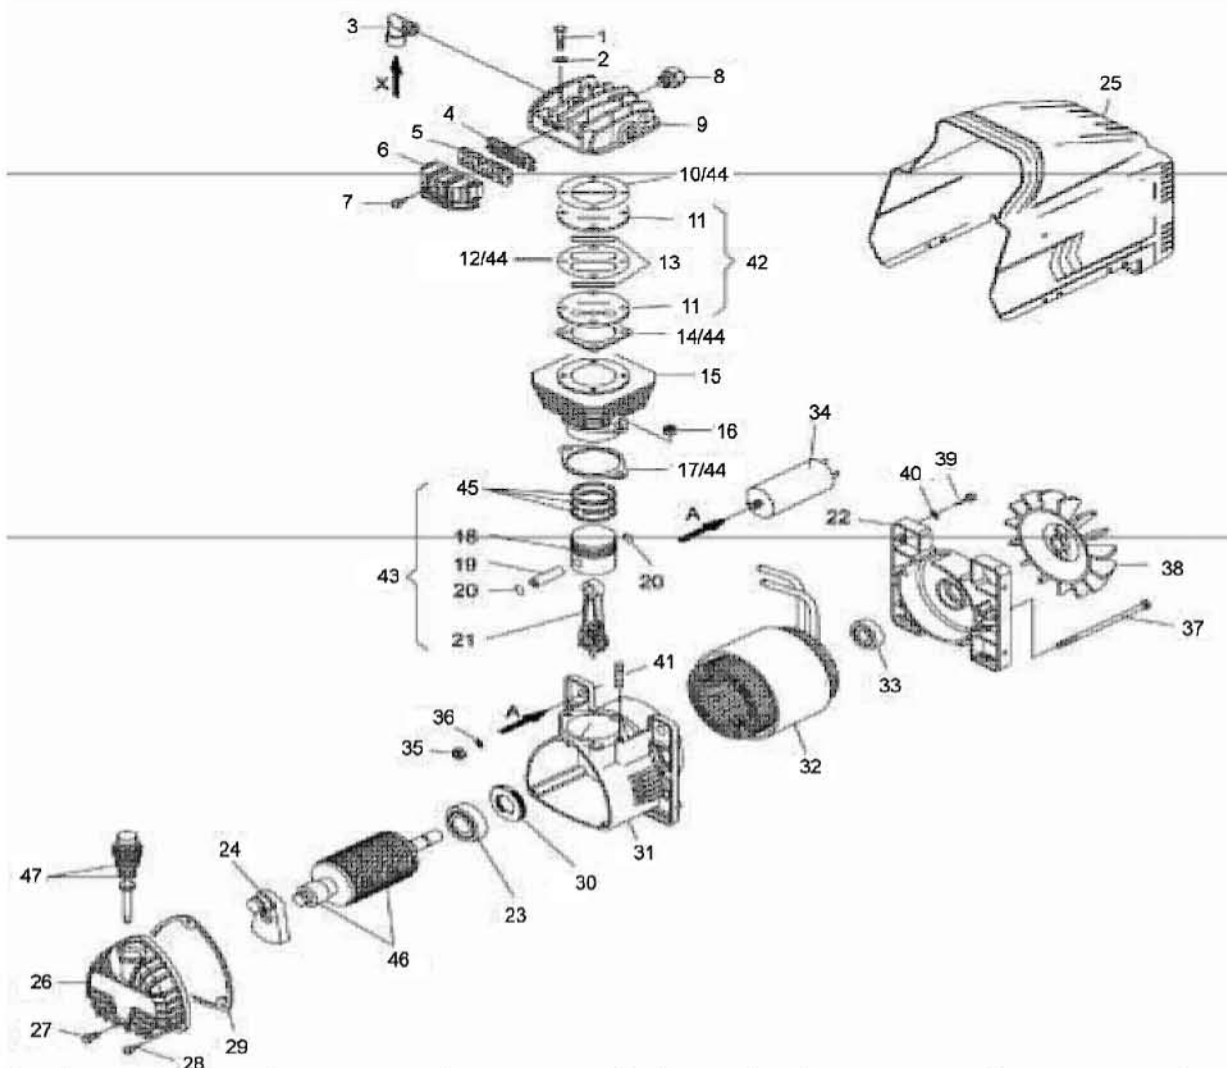

Pos.	ET-Nummer	Menge	Beschreibung	description	dénomination	Pos.	ET-Nummer	Menge	Beschreibung	description	dénomination
55	01000101	1	Kolbenblock	piston pump	bloc de piston						
56	01000201	1	Luffleitung	air pipe	ligne de l'air						
57	01000301	1	Rückschlagventil	non return valve	clapet anti-retour						
58	01000401	1	Drucktank	receiver	réservoir sous pression						
59	99300527	4	Schraube	screw	vis						
60	01000501	1	Adapter	joint	adaptateur						
61	67101601	1	Hahn	tap	robinet						
62	01000601	1	Hahn	tap	robinet						
63	01000701	1	Filter	filter	filtre						
64	01000801	1	Adapter	joint	adaptateur						
65	01000901	1	Druckschalter	pressure switch	interrupteur de pression						
66	01001001	1	Manometer	pressure gauge	manomètre						
67	01001101	1	Adapter	joint	adaptateur						
68	67101201	1	Sicherheitsventil	safety valve	soupape de sécurité						
69	01001201	1	Griff	handle	traiter						
70	01001301	1	Elektr.Leitung	cable	conduction électrique						
71	99100402	1	Scheibe	washer	disque						
72	99200501	1	Mutter	nut	écrou						
73	99100401	1	Scheibe	washer	disque						
74	01001401	1	Rohr Rilsan	rilsan hose	tube rilsan						
75	01001501	2	Bolzen	bolt	boulon						
76	01001601	2	Rad	wheel	roue						
77	01001701	2	Dämpfer	rubber	amortisseur						
78	99100701	2	Scheibe	washer	disque						
79	99100702	2	Scheibe	washer	disque						
80	99200801	2	Mutter	nut	écrou						
81	01001801	1	Adapter	joint	adaptateur						