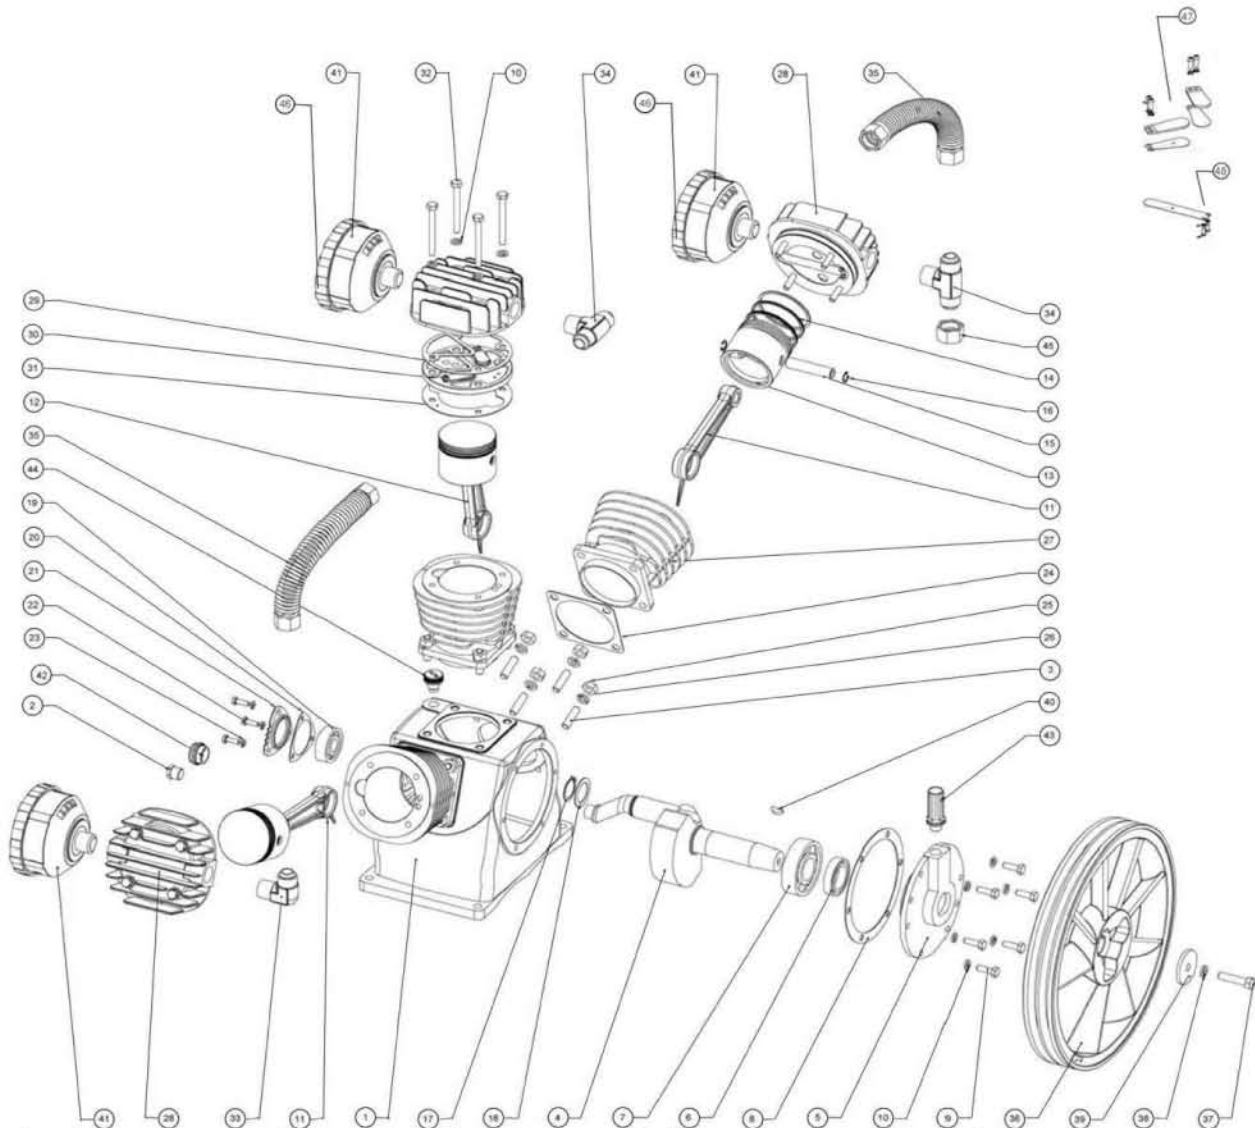

Pos.	ET-Nummer	Menge	Beschreibung	description	dénomination	Pos.	ET-Nummer	Menge	Beschreibung	description	dénomination
1	67104001	1	Kurbelgehäuse	crankcase	carter	40	67106601	1	Passfeder	circlekey	plume
2	67104101	1	Ötablass-Schraube	oil draining plug	vis d'évacuation d'huile	41	67106701	3	Lufffilter Set	air filter set	filtres à air kit
3	67104201	12	Gewindebolzen	threaded stud	tiges filetées	42	67106801	1	Ölstandglas	oil sight glass	verre de niveau d'huile
4	67104301	1	Kurbelwelle	crankshaft	vilebrequin	43	67106901	1	Entlüftungsventil	oil breath pipe	soupape d'aération
5	67104401	1	Lagersitz	bearing seat	ayant siège	44	67107501	1	Öl-Pfropfen	oil filling plug	bouchon d'huile
6	67104501	1	Dichtung	gasket	phoque	45	67107301	1	Mutter	nut	écrouécrou
7	67104601	1	Kugellager	ball bearing	palier	46	67107001	3	Satz Auslassventile	set of exhaust valves	ensemble de soupapes d'échappement
8	67104701	1	Dichtung	gasket	phoque	47	67107101	3	Satz Einlassventile	set of inlet valves	ensemble de soupapes d'admission
9	99336305	6	Sechskantschraube	screw	vis	48	67107201	3	Lufffilterelement	air filter cartridge	element de filtre à air
10	99100502	18	Federringe	spring washer	anneau de printemps						
11	67104801	2	Pleuel	piston rod	bielles						
12	67104901	1	Pleuel	piston rod	bielles						
13	67105001	3	Kolben	piston	piston						
14	67105101	3	Kolbenringe Set	piston ring set	segment de piston kit						
15	67105201	3	Kolbenbolzen	piston pin	axe de piston						
16	99000802	6	Sicherungsringe	circlip	circlips						
17	99002002	1	Sicherungsringe	circlip	circlips						
18	67107401	1	Scheiben	washer	disque						
19	67105301	1	Kugellager	ball bearing	palier						
20	67105401	1	Dichtung	gasket	phoque						
21	67105501	1	Lagerdeckel	bearing cover	chapeau de palier						
22	99336405	3	Sechskantschraube	screw	vis						
23	99100402	3	Federring	spring washer	anneau de printemps						
24	67105601	3	Zylinderdichtung	cylinder gasket	joint de cylindre						
25	99200701	12	Mutter	nut	écrou						
26	99100602	12	Federringe	spring washer	anneau de printemps						
27	67105701	3	Zylinder	cylinder	cylindre						
28	67105801	3	Zylinderkopf	cylinder head	culasse						
29	67105901	3	Zylinderkopfdichtung	cylinderhead gasket	joint de culasse						
30	67106001	3	Ventilplatte Set	valve plate set	plaque de valve kit						
31	67106101	3	Zylinderdichtung	cylinder gasket	joint de cylindre						
32	99304505	12	Sechskantschrauben	screw	vis						
33	67106201	1	Winkel	elbow connection	angle						
34	67106301	2	T-Stück	t-piece	t- pièce						
35	67106401	2	Kühler Set	cooler set	ensemble cooler						
36	67106501	1	Antriebscheibe	pulley	poulie d'entraînement						
37	99336505	1	Sechskantschraube	screw	vis						
38	99100602	1	Federringe	spring washer	anneau de printemps						
39	67107301	1	Scheiben	washer	disque						