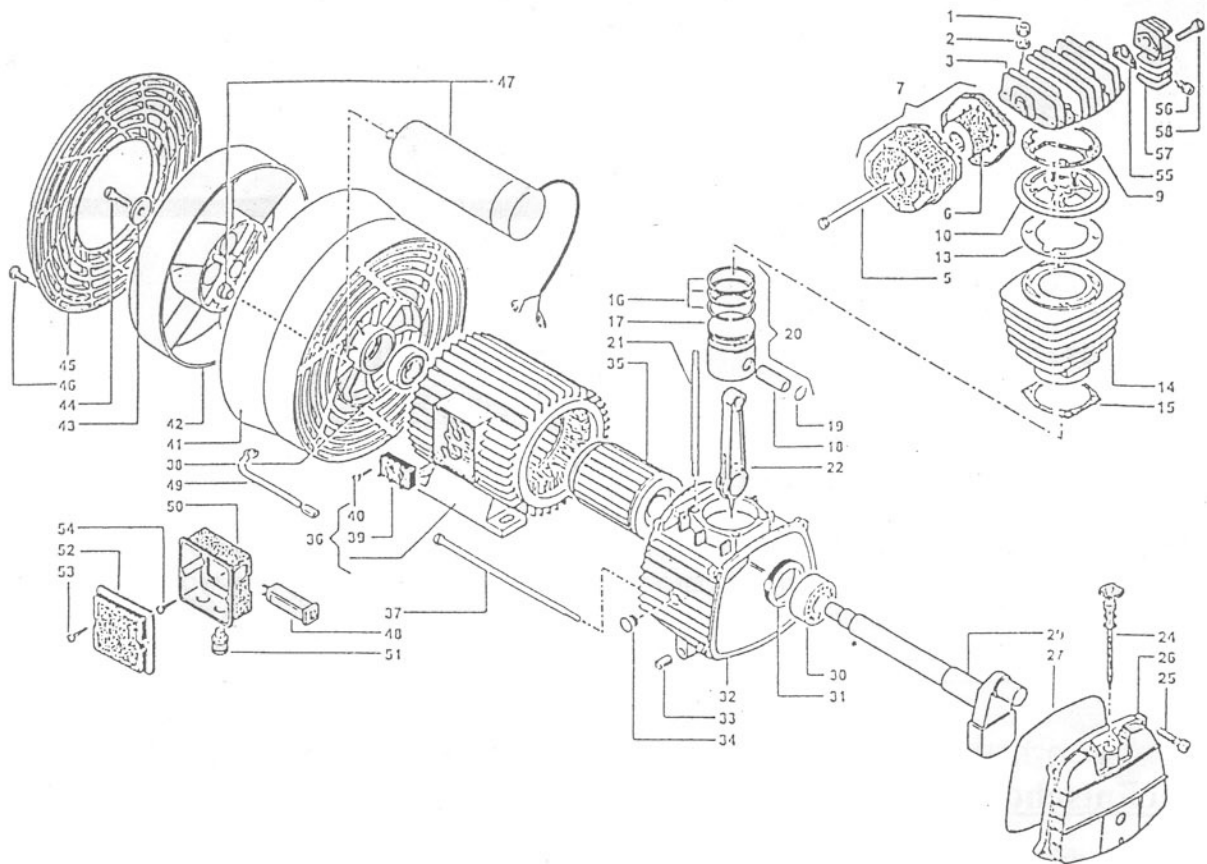

Pos.	ET-Nummer	Menge	Beschreibung	Pos.	ET-Nummer	Menge	Beschreibung
50	20003000	1	Rad	77	47073000	1	Sicherheitsventil
51	14003006	3	Sechskantmutter				
52	172025000	1	Druckluftbehälter				
53	14005009	2	Unterlegscheibe				
54	199423000	2	Radwelle				
55	20002000	2	Rad				
56	15005000	2	Sicherungsring				
57	22020000	1	Entwässerungshahn				
58	14001047	4	Schraube				
59	199377000	4	Gummitlager				
60	14005010	8	Unterlegscheibe				
61	14003001	4	Sechskantmutter				
62	199110850	1	Anschlußstück				
63	330031000	1	Manometer				
64	305143000	1	Druckschalter				
65	199835000	1	Luftleitung				
66	46001000	1	Entlüftungsschlauch				
67	347030000	1	Rückschlagventil				
68	47102003	1	Dichtung				
69	47102002	1	Feder				
70	47102001	1	Dichtung				
71	14001049	2	Schraube				
72	11005000	1	Reduzierung				
73	319009000	1	Druckminderer				
74	322045000	1	Kupplung 1/4"				
75	330006000	1	Manometer				
76	199426000	1	Griff				